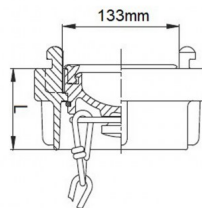

## Slepa spojka Ø110mm

Slepa spojka tipa Ø110mm dizajnirana je za zatvaranje otvora kod različitih tipova vatrogasnih uređaja. Storz veza je brža, pouzdanija i lakša. Slepa spojka se koristi u vatrogastvu, za navodnjavanje, u industriji, poljoprivredi i u bašti. Odlikuje je lagan i vrst aluminijumski dizajn. Za jednostavno zavrtnje postoje četiri izbovine za jednostavno hvatanje pomoću ABC ključa prilikom spajanja pojedinih segmenata cevi.