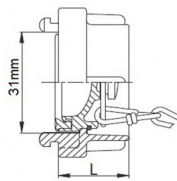

Slepa spojka Ø25mm

Slepa spojka tipa Ø25mm dizajnirana je za zatvaranje otvora kod različitih tipova vatrogasnih uređaja. Storz veza je brža, pouzdanija i lakša. Slepa spojka se koristi u vatrogastvu, za navodnjavanje, u industriji, poljoprivredi i u bašti. Odlikuje je lagan i vrst aluminijumski dizajn. Za jednostavno zavrtnje postoje četiri izbožine za jednostavno hvatanje pomoću ABC ključa prilikom spajanja pojedinih segmenata cevi.