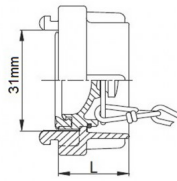

Slepa spojka Ø25mm

Slepa spojka tipa Ø25mm dizajnirana je za zatvaranje otvora kod različitih tipova vatrogasnih uređaja. Storz veza je brža, pouzdanija i lakša. Slepa spojka se koristi u vatrogastvu, za navodnjavanje, u industriji, poljoprivredi i u bašti. Odlikuje je lagan i vrst aluminijumski dizajn. Za jednostavno zavrtnje postoje četiri izbožine za jednostavno hvatanje pomoću ABC ključa prilikom spajanja pojedinih segmenata cevi.