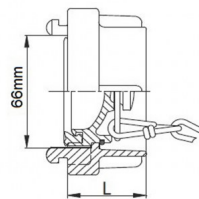

Slepa spojka Ø52mm

Slepa spojka tipa Ø52mm dizajnirana je za zatvaranje otvora kod različitih tipova vatrogasnih uređaja. Storz veza je brža, pouzdanija i lakša. Slepa spojka se koristi u vatrogastvu, za navodnjavanje, u industriji, poljoprivredi i u bašti. Odlikuje je lagan i vrst aluminijumski dizajn. Za jednostavno zavrtnje postoje četiri izbožine za jednostavno hvatanje pomoću ABC ključa prilikom spajanja pojedinih segmenata cevi.