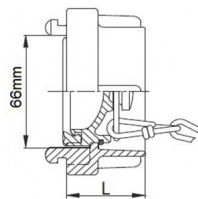

Slepa spojka Ø52mm

Slepa spojka tipa Ø52mm dizajnirana je za zatvaranje otvora kod različitih tipova vatrogasnih uređaja. Storz veza je brža, pouzdanija i lakša. Slepa spojka se koristi u vatrogastvu, za navodnjavanje, u industriji, poljoprivredi i u bašti. Odlikuje je lagan i vrst aluminijumski dizajn. Za jednostavno zavrtnje postoje četiri izbožine za jednostavno hvatanje pomoću ABC ključa prilikom spajanja pojedinih segmenata cevi.