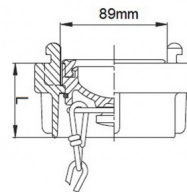

Slepa spojka Ø75mm

Slepa spojka tipa Ø75mm dizajnirana je za zatvaranje otvora kod različitih tipova vatrogasnih uređaja. Storz veza je brža, pouzdanija i lakša. Slepa spojka se koristi u vatrogastvu, za navodnjavanje, u industriji, poljoprivredi i u bašti. Odlikuje je lagan i vrst aluminijumski dizajn. Za jednostavno zavrtnje postoje četiri izbočine za jednostavno hvatanje pomoću ABC ključa prilikom spajanja pojedinih segmenata cevi.