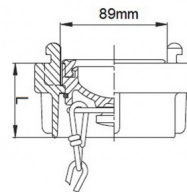

## Slepa spojka Ø75mm

Slepa spojka tipa Ø75mm dizajnirana je za zatvaranje otvora kod različitih tipova vatrogasnih uređaja. Storz veza je brža, pouzdanija i lakša. Slepa spojka se koristi u vatrogastvu, za navodnjavanje, u industriji, poljoprivredi i u bašti. Odlikuje je lagan i vrst aluminijumski dizajn. Za jednostavno zavrtnje postoje četiri izbočine za jednostavno hvatanje pomoću ABC ključa prilikom spajanja pojedinih segmenata cevi.