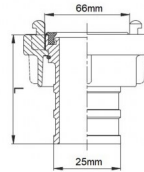

Spojka Ø52/25mm 2

Usisne spojke služe za vezivanje usisnih creva i spajanje sa stabilnim protivpozarnim spojnica. Storz spojke brže su, pouzdanije i lakše se sastavljaju od navojnih cevi. Ovaj tip spojki se koristi u vatrogastvu, za navodnjavanje, u industriji, poljoprivredi i u bašti. Odlikuje ih lagan i vrst aluminijski dizajn sa jednostrukim gumenim prstenom. Za jednostavno zavrtnje postoje četiri izbožine za lako prijanjanje sa namenskim ključem za spajanje.