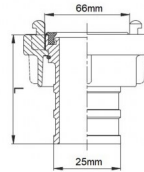

## Spojka Ø52/25mm 2

Usisne spojke služe za vezivanje usisnih creva i spajanje sa stabilnim protivpozarnim spojnica. Storz spojke brže su, pouzdanije i lakše se sastavljaju od navojnih cevi. Ovaj tip spojki se koristi u vatrogastvu, za navodnjavanje, u industriji, poljoprivredi i u bašti. Odlikuje ih lagan i vrst aluminijski dizajn sa jednostrukim gumenim prstenom. Za jednostavno zavrtnje postoje četiri izbožine za lako prijanjanje sa namenskim ključem za spajanje.