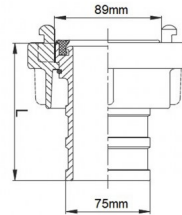

Spojka Ø75mm 2 ½

Usisne spojke služe za vezivanje usisnih creva i spajanje sa stabilnim protivpozarnim spojnica. Storz spojke brže su, pouzdanije i lakše se sastavljaju od navojnih cevi. Ovaj tip spojki se koristi u vatrogastvu, za navodnjavanje, u industriji, poljoprivredi i u bašti. Odlikuje ih lagan i vrst aluminijski dizajn sa jednostrukim gumenim prstenom. Za jednostavno zavrtnje postoje četiri izbožine za lako prijanjanje sa namenskim ključem za spajanje.