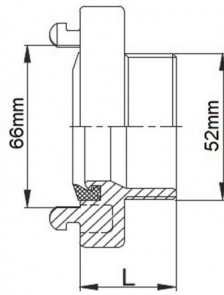

Stabilna spojka Ø52mm 2

Stabilna spojka Ø52mm 2" sa spoljnim navojem dizajnirana je za povezivanje creva za gašenje požara (52 mm - 2 in?a). Storz spojke brže su, pouzdanije i lakše se sastavljaju od navojnih cevi. Spojka se koristi u vatrogastvu, za navodnjavanje, u industriji, poljoprivredi i u bašti. Odlikuje ih lagan i vrst aluminijumski dizajn sa jednostrukim gumenim prstenom.