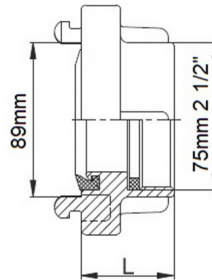

## Stabilna spojka Ø75mm 2 ½

Stabilna spojka Ø75mm 2½" sa unutrašnjim navojem dizajnirana je za povezivanje creva za gašenje požara (75 mm - 2 ½ in?a). Storz spojke brže su, pouzdanije i lakše se sastavljaju od navojnih cevi. Spojka se koristi u vatrogastvu, za navodnjavanje, u industriji, poljoprivredi i u bašti. Odlikuje ih lagan i vrst aluminijumski dizajn sa dvostrukim gumenim prstenom. Za jednostavno zavrtnanje postoje četiri izbožine za lako prijanjanje sa namenskim ključem za spajanje.