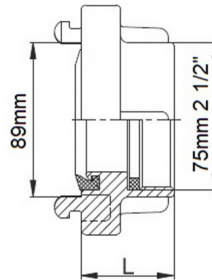

Stabilna spojka Ø75mm 2 ½

Stabilna spojka Ø75mm 2½" sa unutrašnjim navojem dizajnirana je za povezivanje creva za gašenje požara (75 mm - 2 ½ in?a). Storz spojke brže su, pouzdanije i lakše se sastavljaju od navojnih cevi. Spojka se koristi u vatrogastvu, za navodnjavanje, u industriji, poljoprivredi i u bašti. Odlikuje ih lagan i vrst aluminijumski dizajn sa dvostrukim gumenim prstenom. Za jednostavno zavrtnanje postoje četiri izbožine za lako prijanjanje sa namenskim ključem za spajanje.