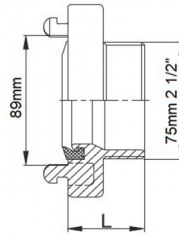

Stabilna spojka Ø75mm 2 ½

Stabilna spojka Ø75mm 2 ½" sa spoljnim navojem dizajnirana je za povezivanje creva za gašenje požara (75mm- 2 ½ in?a). Storz spojke brže su, pouzdanije i lakše se sastavljaju od navojnih cevi. Spojka se koristi u vatrogastvu, za navodnjavanje, u industriji, poljoprivredi i u bašti. Odlikuje ih lagan i vrst aluminijumski dizajn sa jednostrukim gumenim prstenom.