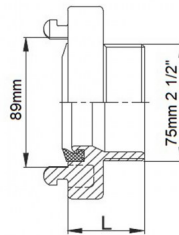

## Stabilna spojka Ø75mm 2 ½

Stabilna spojka Ø75mm 2 ½" sa spoljnim navojem dizajnirana je za povezivanje creva za gašenje požara (75mm- 2 ½ in?a). Storz spojke brže su, pouzdanije i lakše se sastavljaju od navojnih cevi. Spojka se koristi u vatrogastvu, za navodnjavanje, u industriji, poljoprivredi i u bašti. Odlikuje ih lagan i vrst aluminijumski dizajn sa jednostrukim gumenim prstenom.